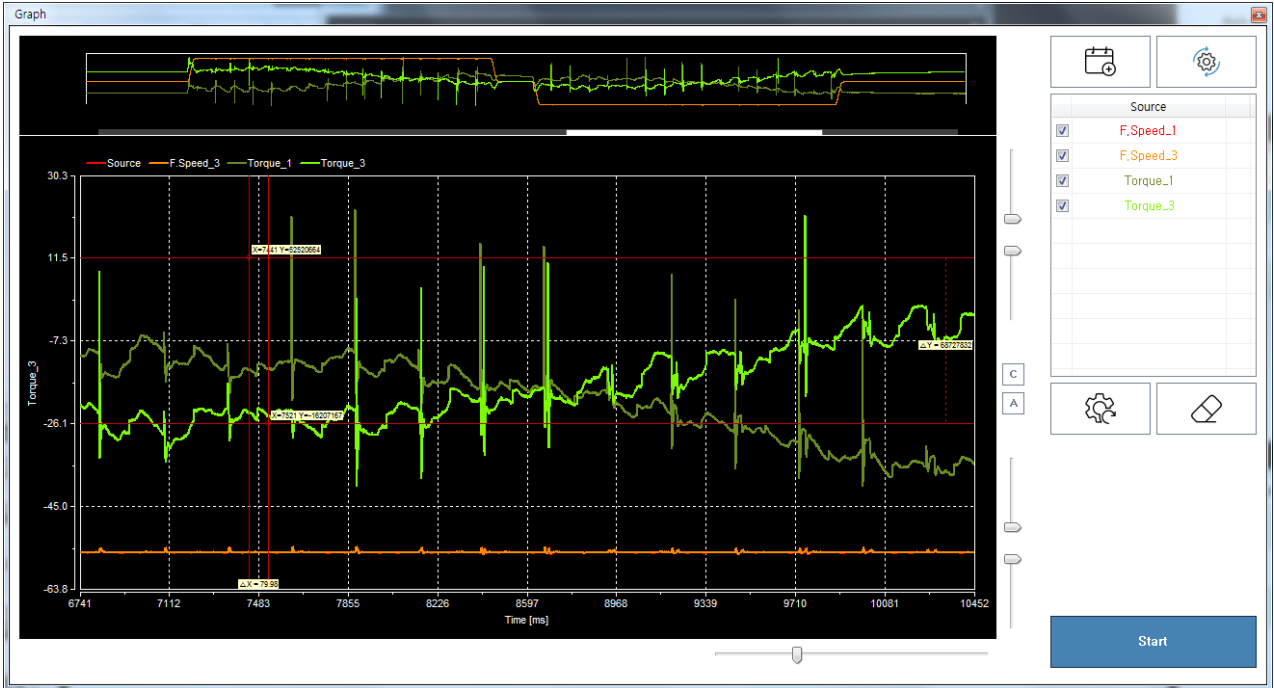

& ..... 1  
AddInfo ..... 1  
Case 1 ..... 1  
  Cause ..... 1  
  Solution ..... 1  
Case 2 ..... 2  
  Cause ..... 2  
  Solution ..... 2

ethercat, , panasonic, , , , ,

&

×

### AddInfo

- 가
- ,
- 가
- Target Position 1Cycle 2
- SyncMode