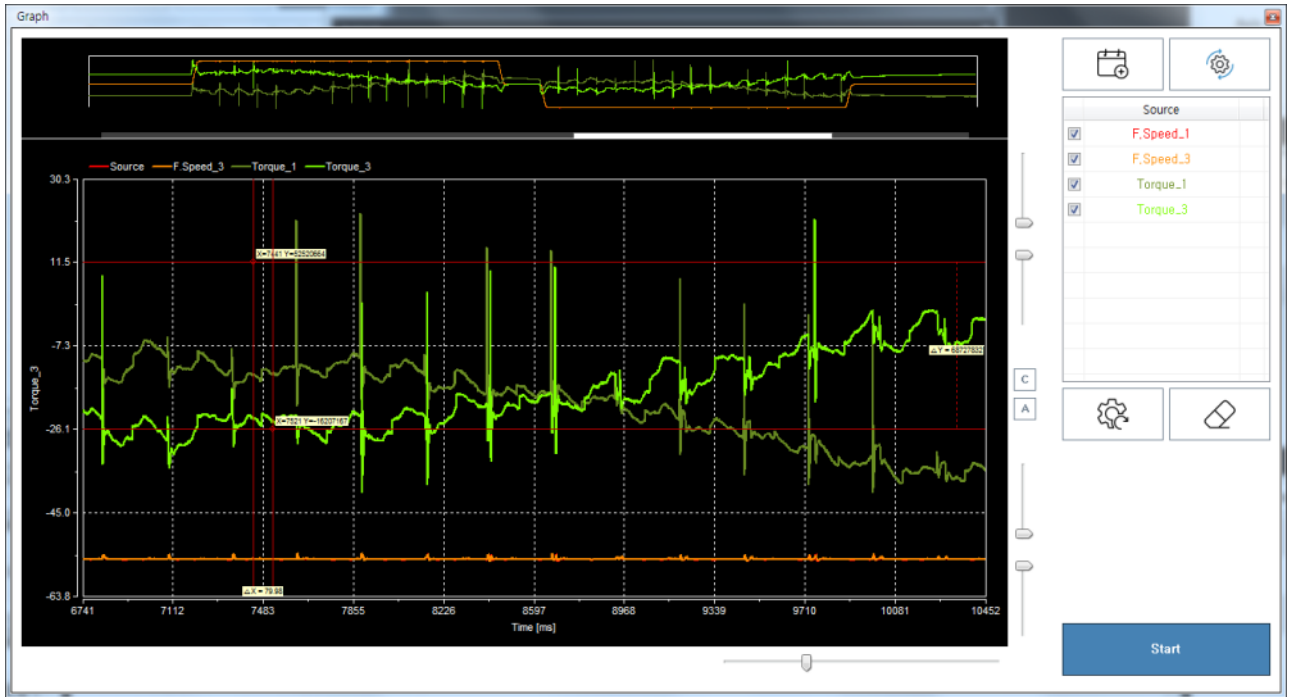

..... 1

Case 1 1

..... 1

..... 1

- (?)
-
-

Case 1

- 가 ()
- Target Position 1Cycle 2

- Cable (FTP / Cat.6 → STP / Cat. 6) ¹⁾
- Cable SyncMode : SM2 → DC Sync

1)

STP / Cat.5e ,

From: <http://comizoa.co.kr/info/> - -

Permanent link: http://comizoa.co.kr/info/doku.php?id=platform:ethercat:70_users_guide:20_ts:%EC%86%8C%EC%9D%8C_%EC%A7%84%EB%8F%99&rev=1540365977

Last update: 2024/07/08 18:22