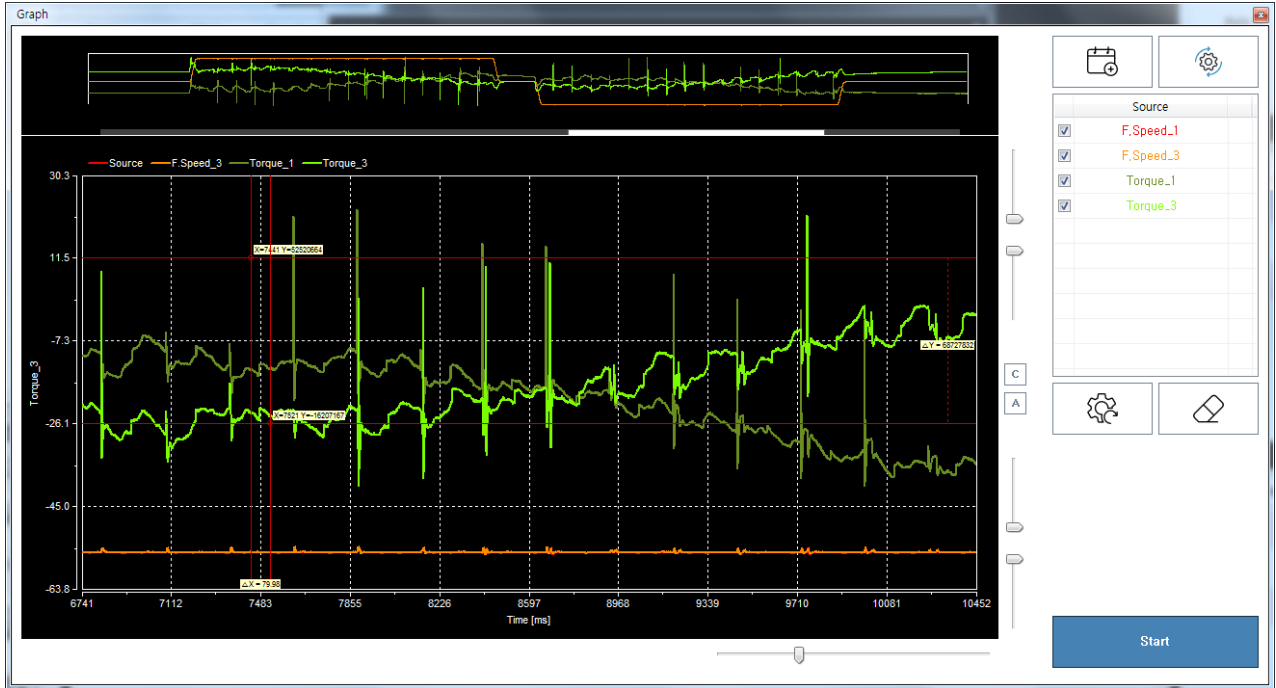

&	1
AddInfo	1
Case 1	1
Cause	1
Solution	1
Case 2	2
Cause	2
Solution	2

ethercat, , panasonic, , , , ,

&

×

AddInfo

- 가
- •
- •
- 가 ( )
- Target Position 1Cycle 2

Case 1

Cause

- 1)

Solution

- Cable