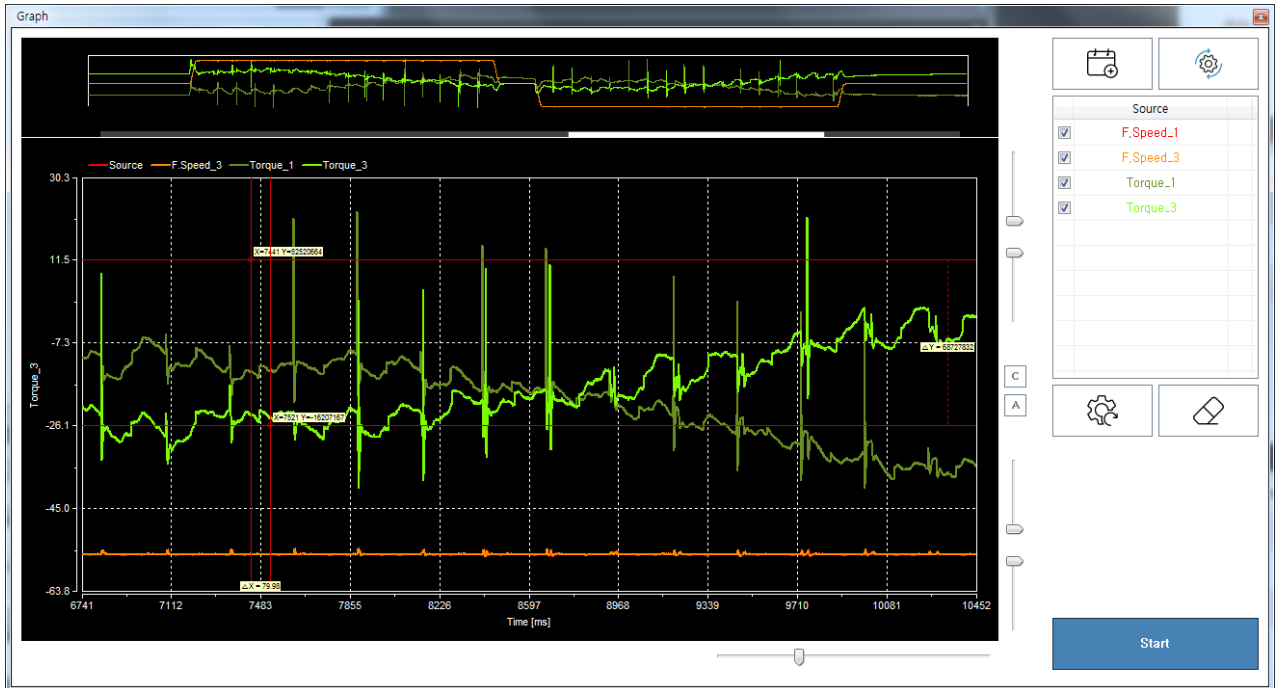

ethercat, , panasonic, , , , ,

&

× , .

AddInfo

- 가
- ,
- 가
- Target Position 1Cycle 2
- SyncMode

Case 1

Cause

- 1)

Solution