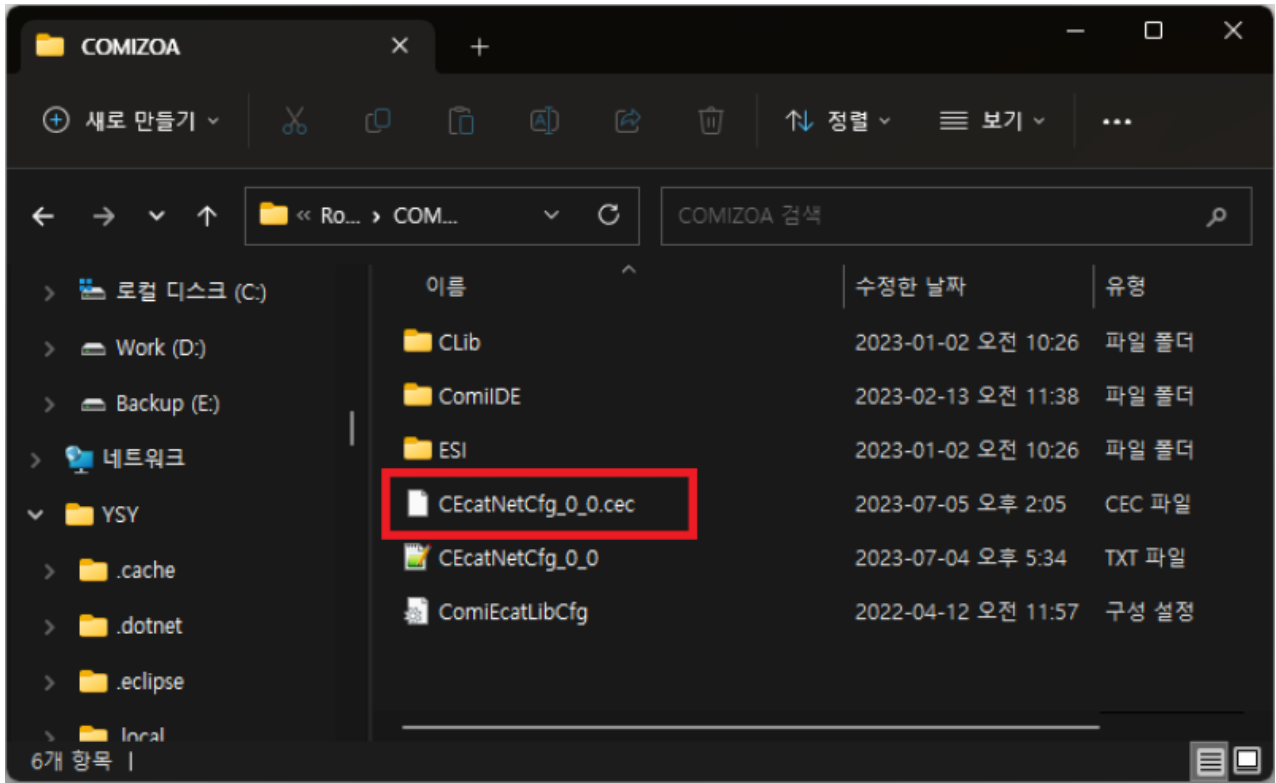

- PC

From:

<http://comizoa.co.kr/info/> - -

Permanent link:

<http://comizoa.co.kr/info/doku.php?id=platform:ethercat:70_users_guide:20_ts:fwdown>

Last update: **2024/07/08 18:23**