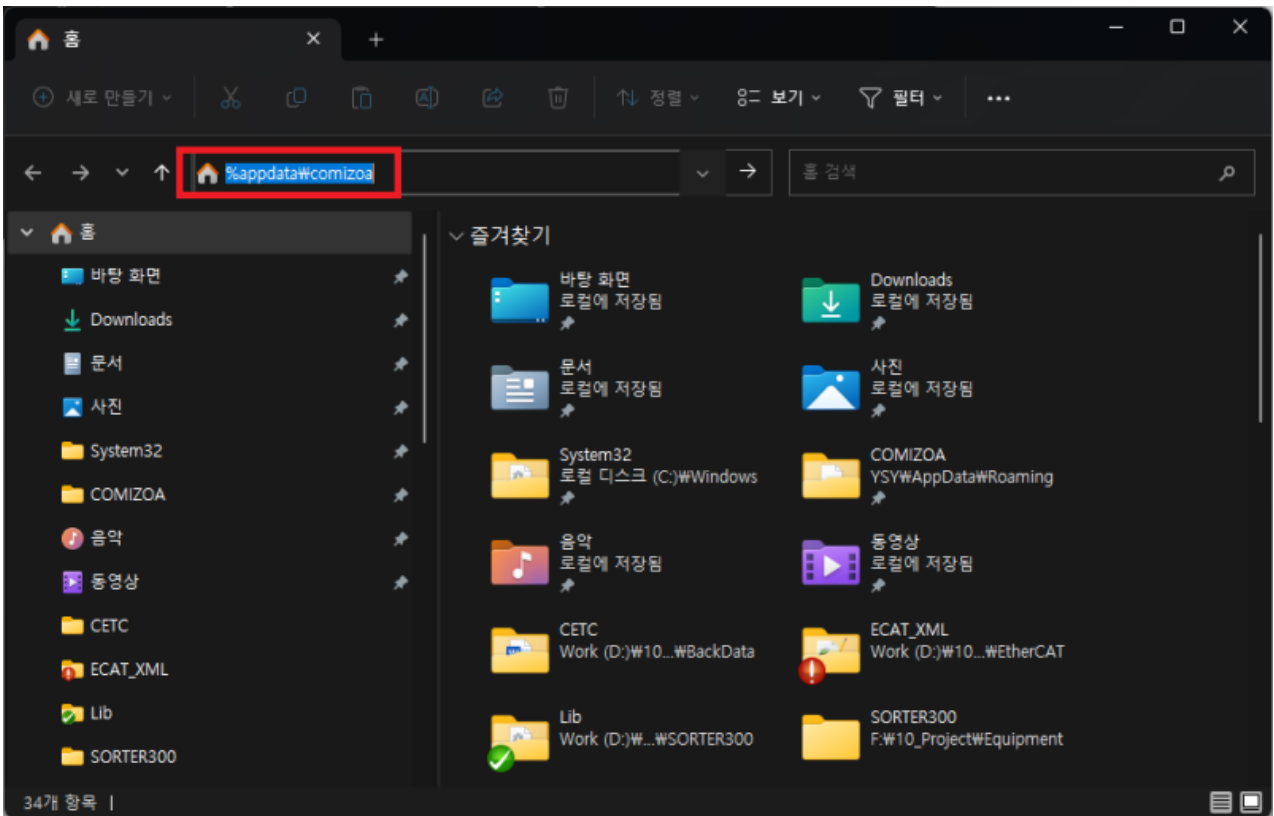

Case 1 1
Cause 1
Solution 1

DeviceLoad Firmware Down

x DeviceLoad API , ComilDE Firmware가 .

Case 1

Cause

- EtherCAT

Solution

- Explorer %appdata%comizoa