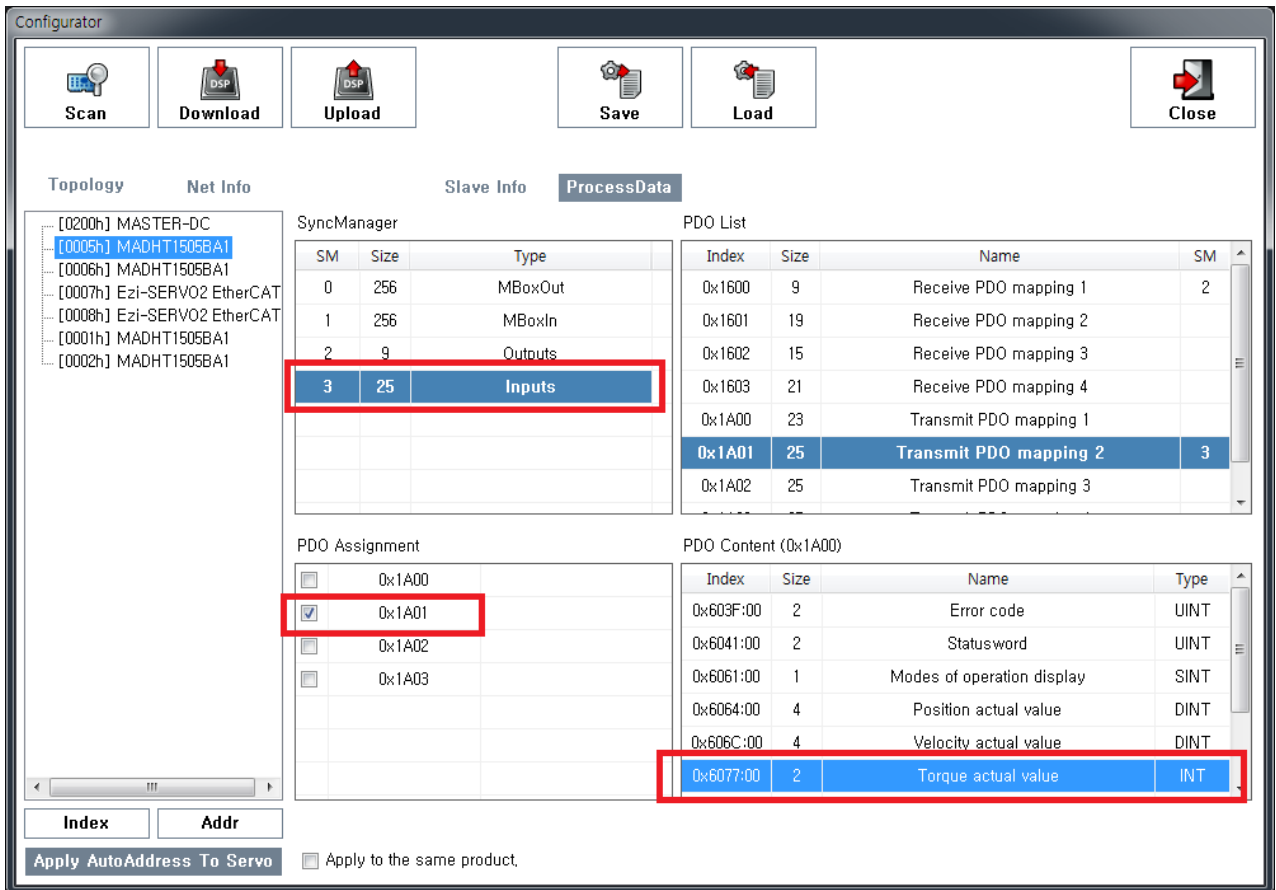

.....	1
Case 1 .....	1

× Torque가 0

### Case 1

- InPDO Data Torque

- 1)

- InPDO Data Torque 가 Configuration PDO Map

  - Torque

- Config Configuration Guide

1)  
InPDO Data

From:  
<http://comizoa.co.kr/info/> - -