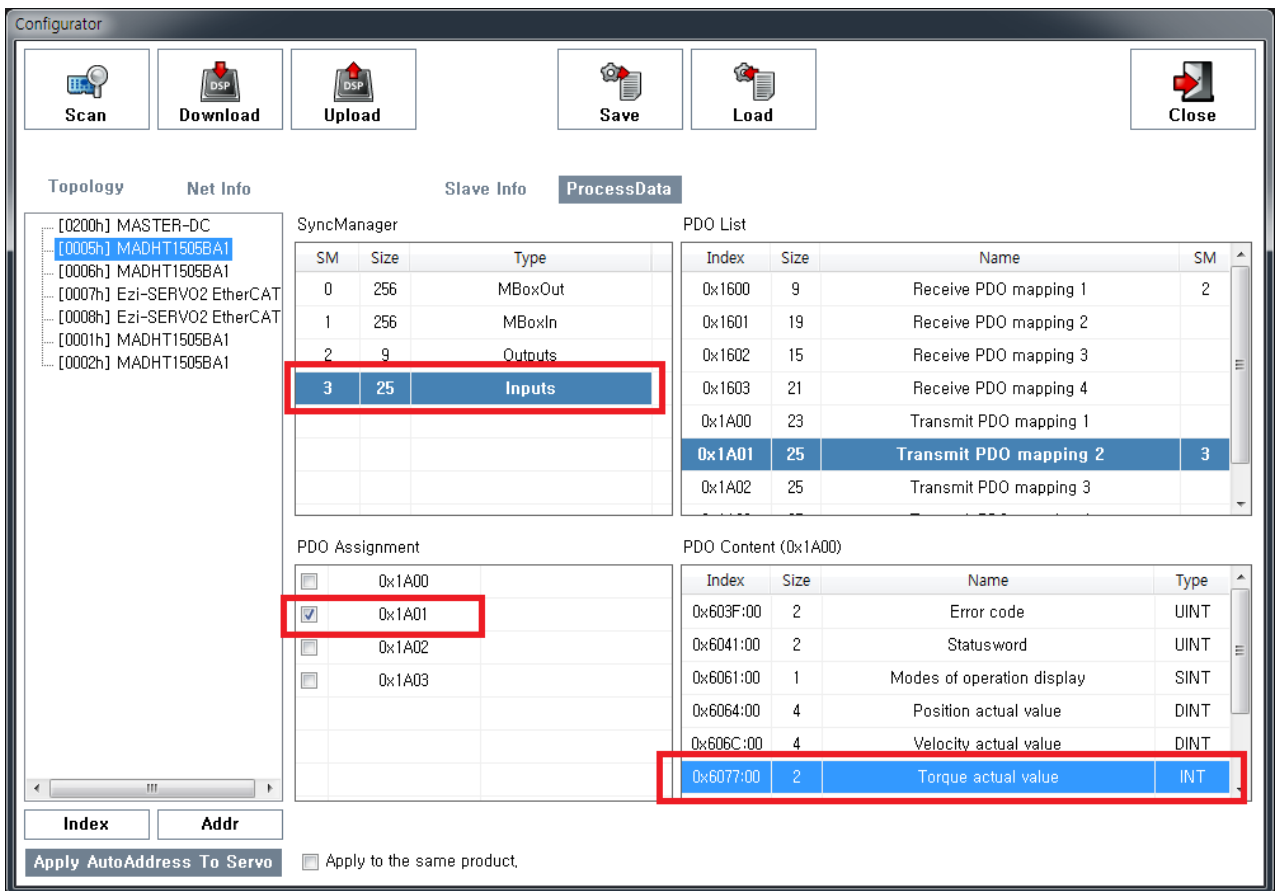

Case 1 1
Cause 1
Solution 1

× Torque가 0

Case 1

Cause

- InPDO Data Torque
- 1)

Solution

- InPDO Data Torque Configuration
 - Torque 가 PDO Map

- Config [Configuration Guide](#)

1)

InPDO Data

From:

<http://comizoa.co.kr/info/> - -

Permanent link:

http://comizoa.co.kr/info/doku.php?id=platform:ethercat:70_users_guide:20_ts:torque_monitor_failed&rev=1586648784

Last update: **2024/07/08 18:22**