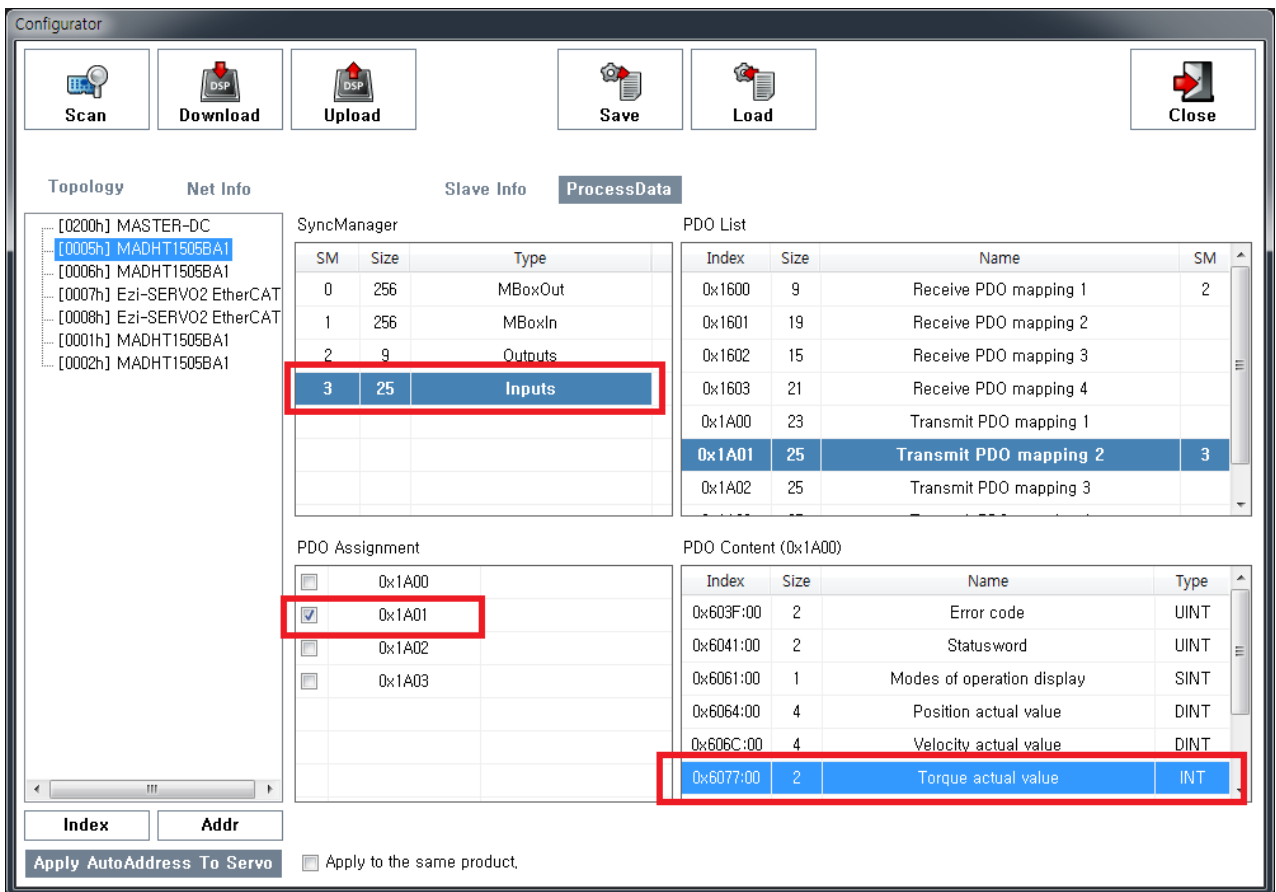

.....	1
Case 1	1

× Torque가 0

Case 1

- InPDO Data Torque

- 1)

- InPDO Data Torque 가 Configuration
 - Torque PDO Map

- Config Configuration Guide

1)
InPDO Data

From:

<http://comizoa.co.kr/info/> - -

Permanent link:

http://comizoa.co.kr/info/doku.php?id=platform:ethercat:70_users_guide:20_ts:torque_monitor_failed&rev=1586998925

Last update: **2024/07/08 18:22**