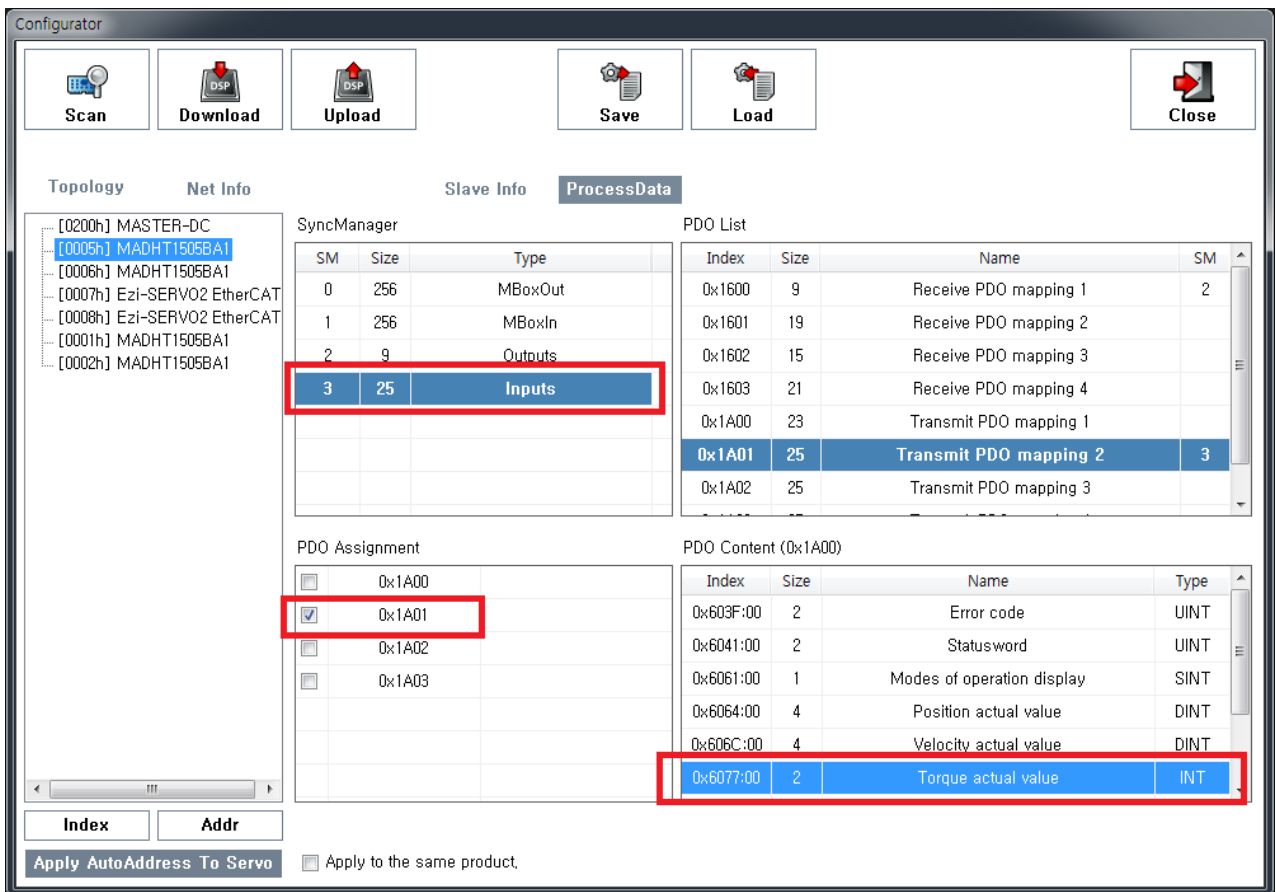

| | |
|--------------|---|
| | 1 |
| Case 1 | 1 |

× Torque가 0

Case 1

- InPDO Data Torque

- 1)

- InPDO Data Torque 가 Configuration PDO Map

 - Torque

- Config Configuration Guide

1)
InPDO Data

From:

<http://comizoa.co.kr/info/> - -

Permanent link:

http://comizoa.co.kr/info/doku.php?id=platform:ethercat:70_users_guide:20_ts:torque_monitor_failed&rev=1624434268

Last update: **2024/07/08 18:22**