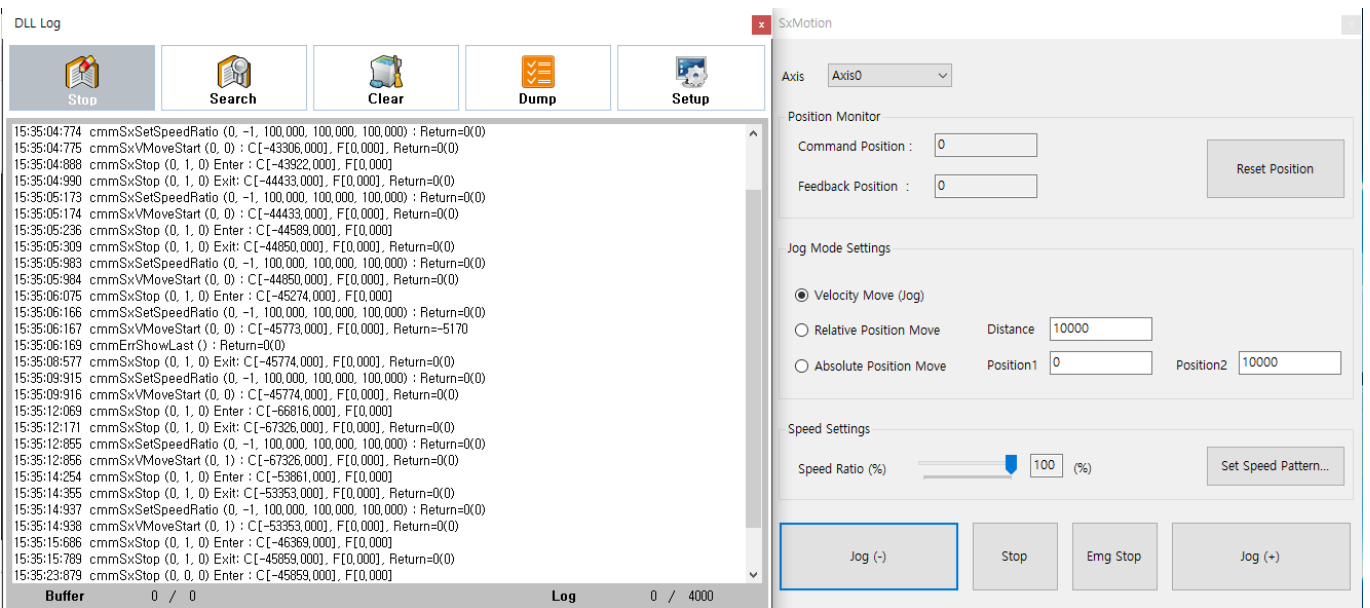

DLL_Logger

x DLL_Logger

-

1 Comiide.exe

-

Motion view

DLL

- Start DLL_Logger