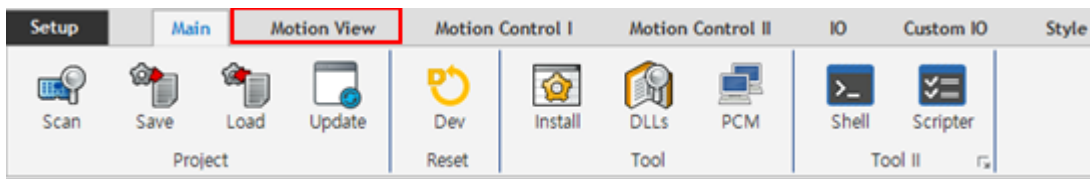

DLL_Logger

x DLL_Logger

-

1 Comiide.exe

-

Motion view

DLL

- Start DLL_Logger