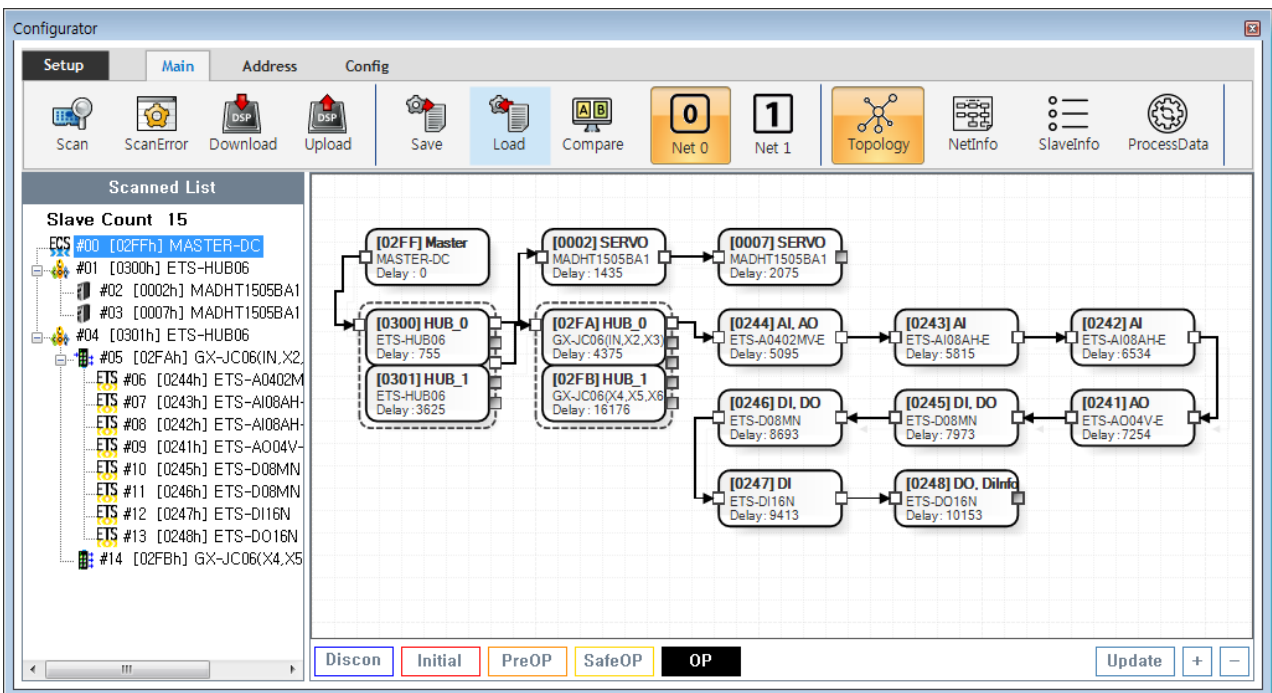

- Config , EtherCAT Master가 Load
  - **Device Load**
  - **SW Version**
- Config 가 Update