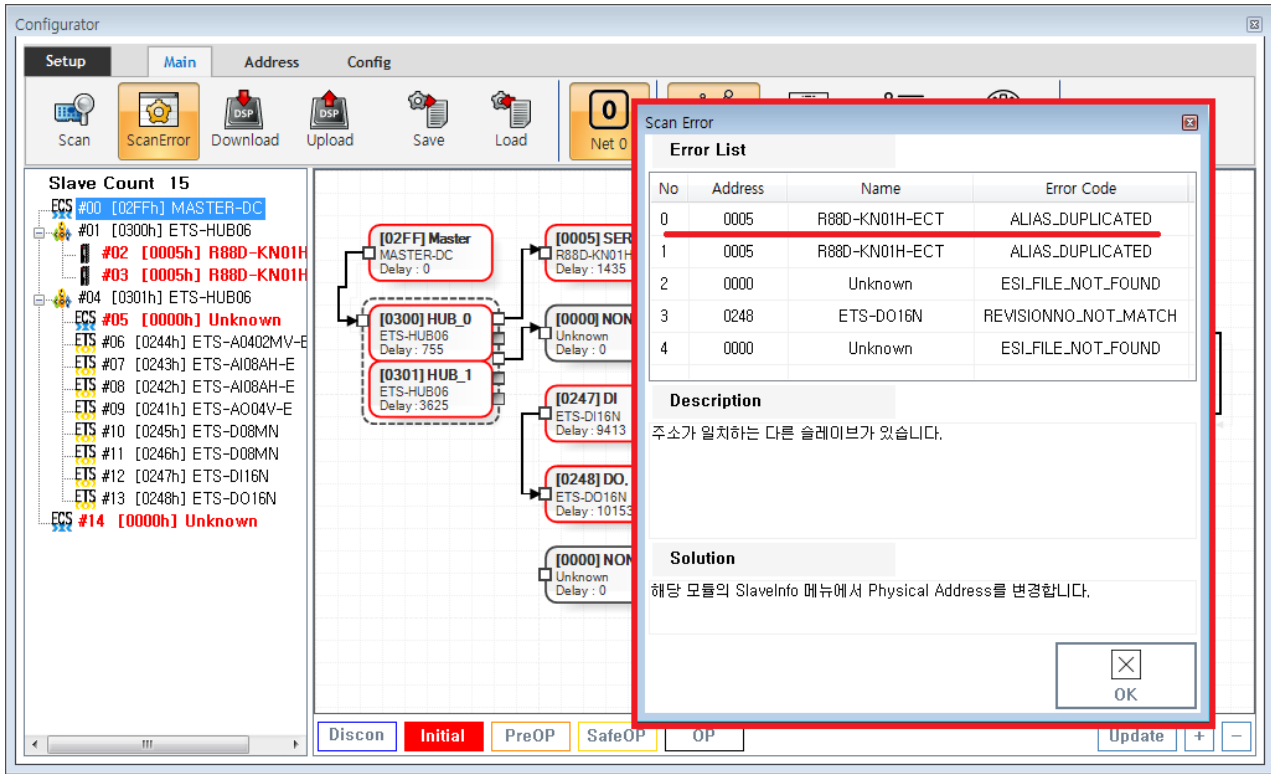

- 가 ScanError List
- - ErrorCode Scan Error 가