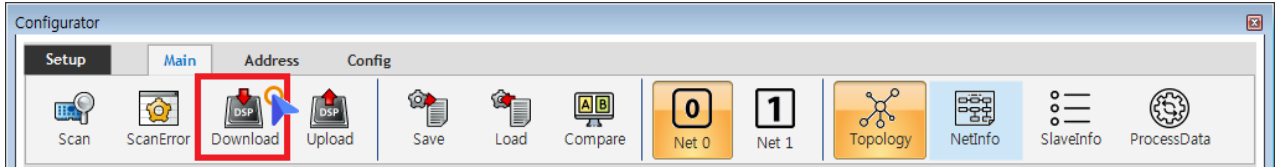

- Main - **Download**

- Scan Error가 , Download ScanError
- ScanError가 Download 가 , AIStatus가