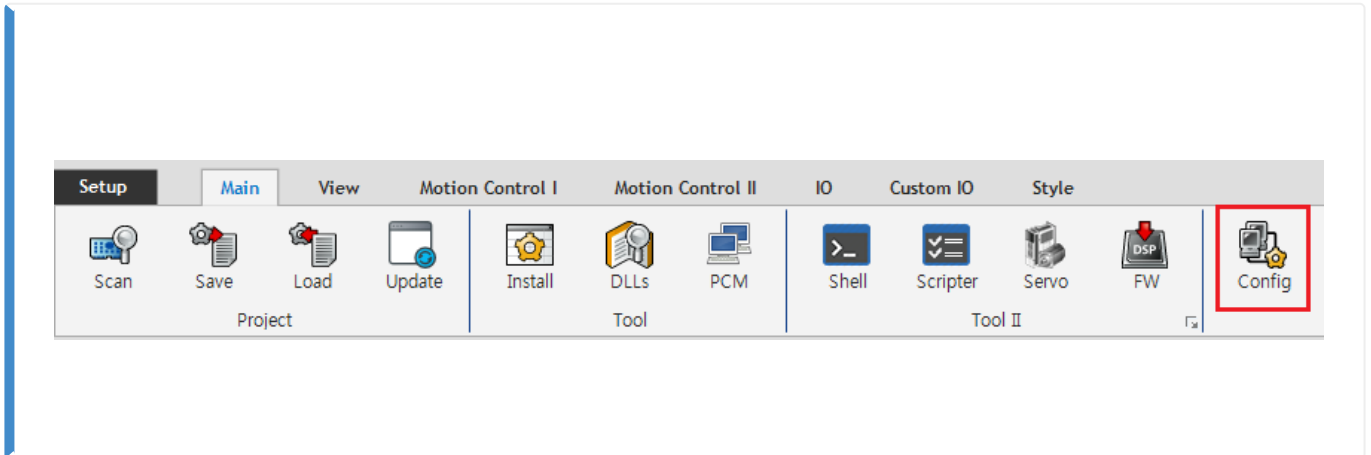

Configuration : 1
..... 1
ESI Import 2
Network 2
Scan 2
Master-DC 4
..... 4
Scan 4
Download 5
Configuration Check 6

Configuration :

× Configuration , Slave Configuration

× ComiIDE v1.4.0.0

- ComiIDE Main **Config**